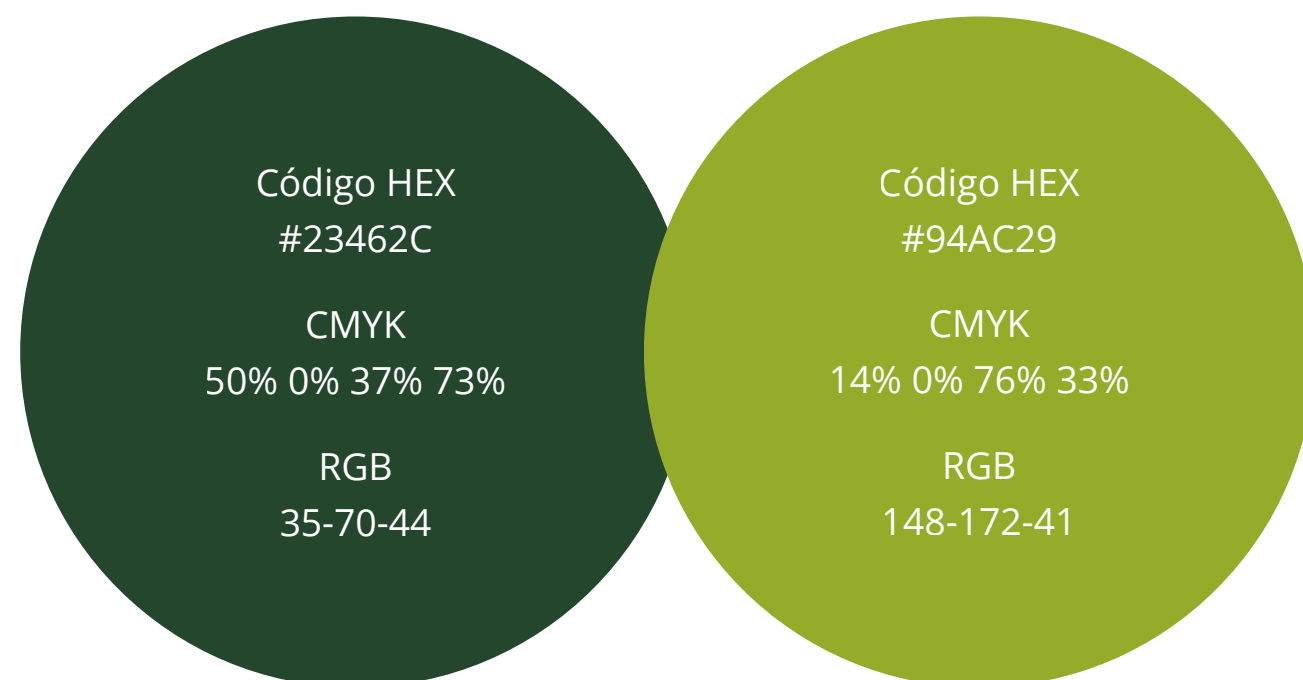

»»» Nossos Valores

Responsabilidade social; gestão participativa; acessibilidade; sustentabilidade; ética; diversidade e transparência.

Cores

Principais

Secundárias

Marca

Versão colorida

museu Victor Meirelles