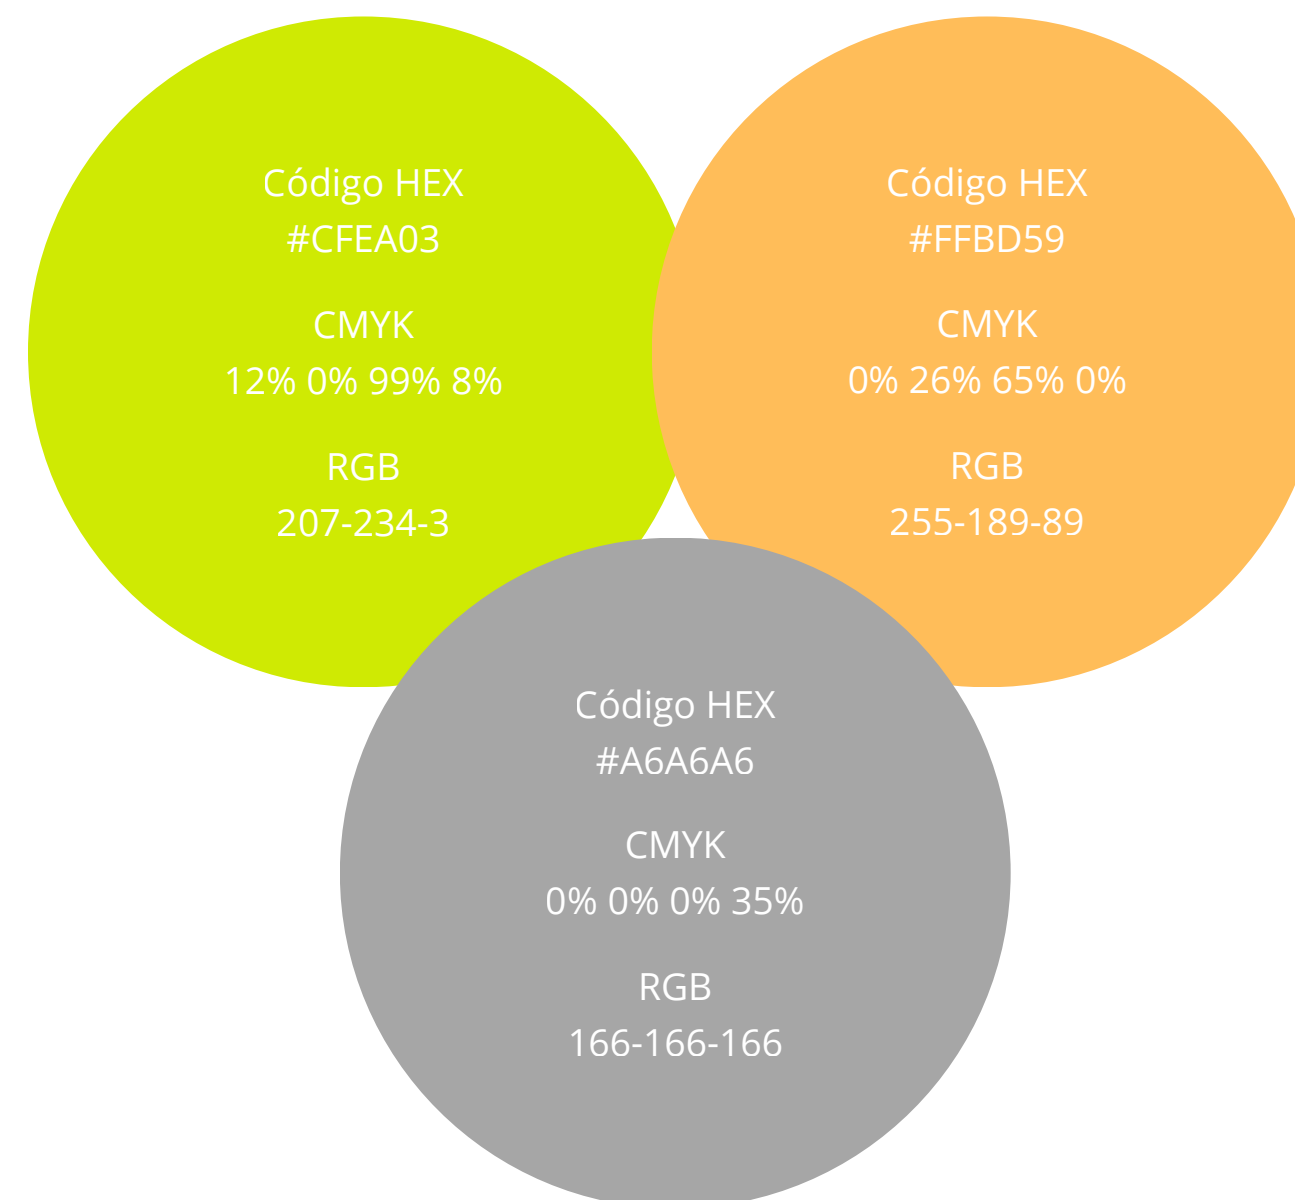

»»» Nossos Valores

Responsabilidade social; gestão participativa; acessibilidade; sustentabilidade; ética; diversidade e transparência.

Cores

Principais

Secundárias

Marca

Versão colorida

museu Victor Meirelles

museu Victor Meirelles

museu Victor Meirelles

Versão P/B

museu Victor Meirelles

museu Victor Meirelles

Uso da marca

Área de proteção

Barra de logos Governo Federal

Redução Máxima

museu Victor Meirelles

1,5 cm

Sobre fundo colorido

Opções permitidas sobre o verde institucional.

Sobre outros fundos coloridos, usar a versão P/B da marca ou a versão colorida, dentro de um retângulo branco, respeitando as dimensões da área de proteção.